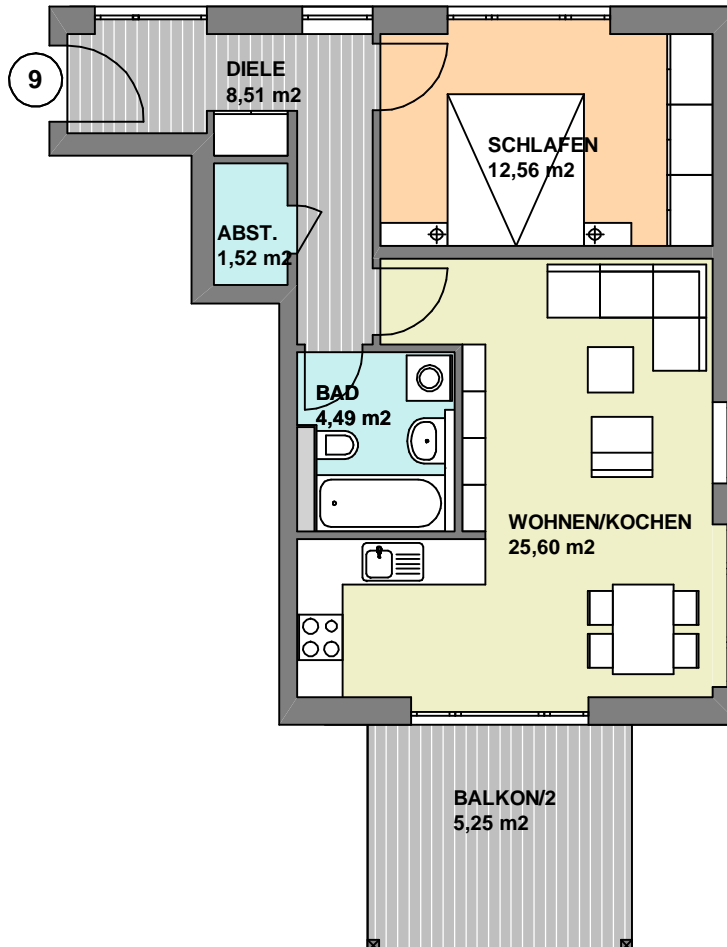

## HAUS 1, 2.OG

## WOHNUNG 9 2-ZKB 57,93 m<sup>2</sup>

WOHNEN/KOCHEN	25,60 m <sup>2</sup>
SCHLAFEN	12,56 m <sup>2</sup>
ABSTELLRAUM	1,52 m <sup>2</sup>
BAD	4,49 m <sup>2</sup>
DIELE	8,51 m <sup>2</sup>
BALKON	10,50 / 2 = 5,25 m <sup>2</sup>
<b>GESAMT</b>	<b>57,93 m<sup>2</sup></b>