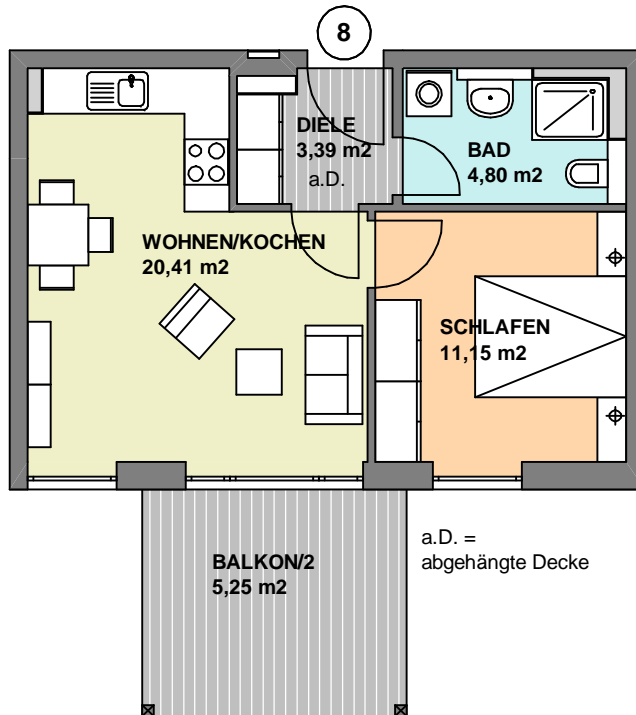

## HAUS 1, 2.OG

## WOHNUNG 8 2-ZKB 45,00 m<sup>2</sup>

WOHNEN/KOCHEN	20,41 m <sup>2</sup>
SCHLAFEN	11,15 m <sup>2</sup>
BAD	4,80 m <sup>2</sup>
DIELE	3,39 m <sup>2</sup>
BALKON	10,50 / 2 = 5,25 m <sup>2</sup>
<b>GESAMT</b>	<b>45,00 m<sup>2</sup></b>