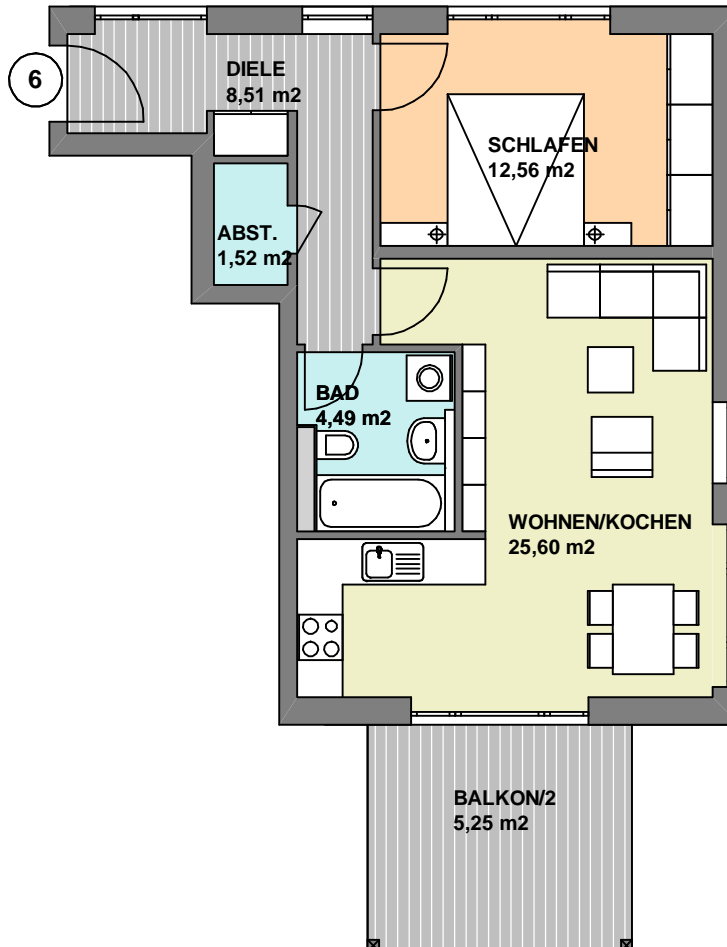

HAUS 1, 1.OG

WOHNUNG 6 2-ZKB 57,93 m²

WOHNEN/KOCHEN	25,60 m ²
SCHLAFEN	12,56 m ²
ABSTELLRAUM	1,52 m ²
BAD	4,49 m ²
DIELE	8,51 m ²
BALKON	10,50 / 2 = 5,25 m ²
GESAMT	57,93 m²