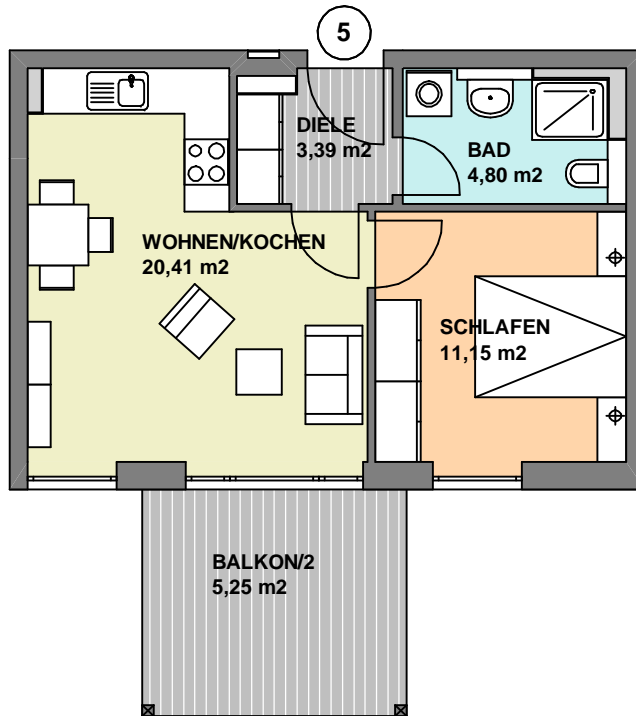

HAUS 1, 1.OG

WOHNUNG 5 2-ZKB 45,00 m²

WOHNEN/KOCHEN	20,41 m ²
SCHLAFEN	11,15 m ²
BAD	4,80 m ²
DIELE	3,39 m ²
BALKON	10,50 / 2 = 5,25 m ²
GESAMT	45,00 m²