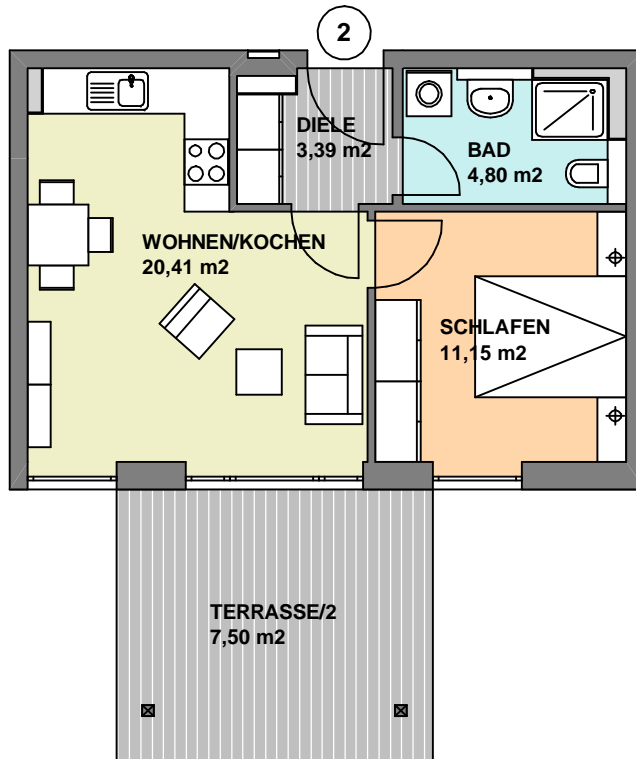

## HAUS 1, EG

## WOHNUNG 2 2-ZKB 47,25 m<sup>2</sup>

WOHNEN/KOCHEN	20,41 m <sup>2</sup>
SCHLAFEN	11,15 m <sup>2</sup>
BAD	4,80 m <sup>2</sup>
DIELE	3,39 m <sup>2</sup>
TERRASSE	15,00 / 2 = 7,50 m <sup>2</sup>
<b>GESAMT</b>	<b>47,25 m<sup>2</sup></b>