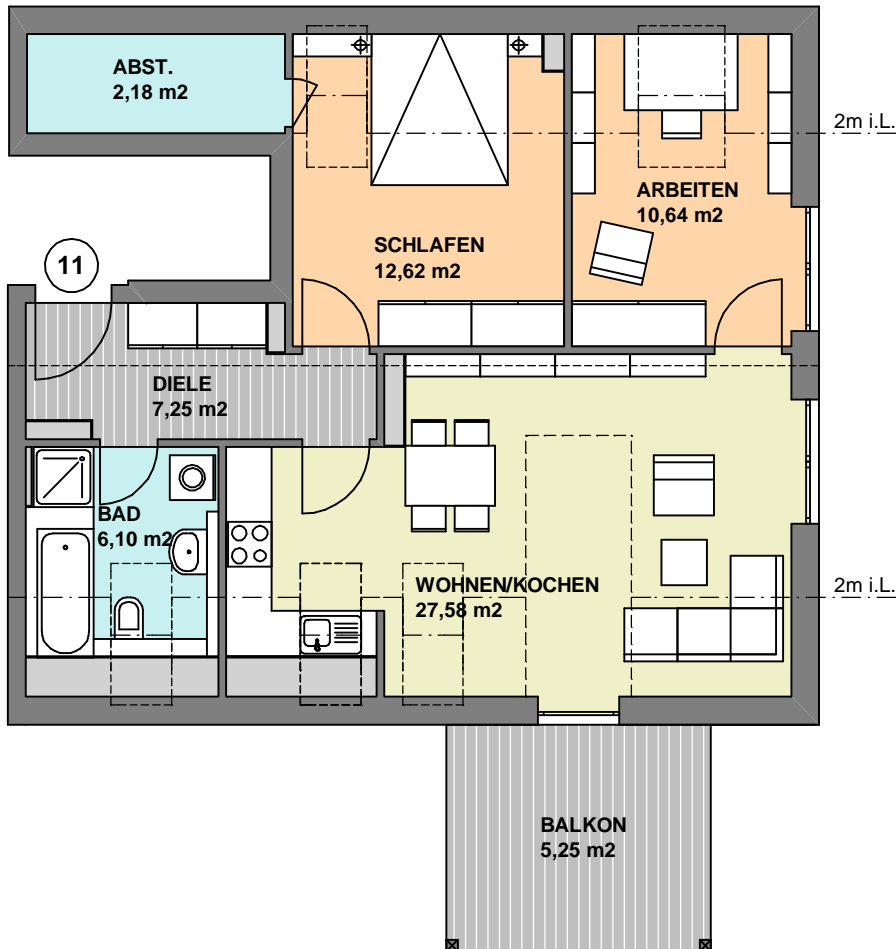

## HAUS 1, DG

## WOHNUNG 11 3-ZKB 71,62 m<sup>2</sup>

WOHNEN/KOCHEN	27,58 m <sup>2</sup>
SCHLAFEN	12,62 m <sup>2</sup>
ARBEITEN	10,64 m <sup>2</sup>
BAD	6,10 m <sup>2</sup>
ABSTELLRAUM	2,18 m <sup>2</sup>
DIELE	7,25 m <sup>2</sup>
BALKON	10,50 / 2 = 5,25 m <sup>2</sup>
<b>GESAMT</b>	<b>71,62 m<sup>2</sup></b>