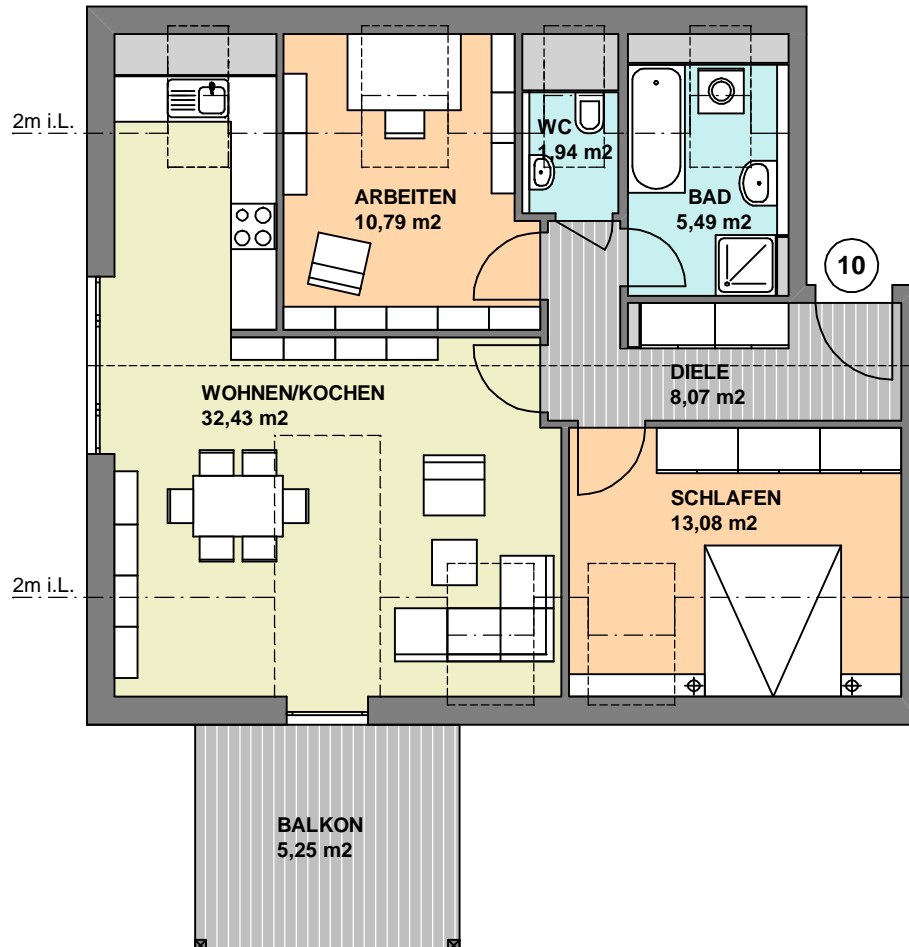

## HAUS 1, DG

## WOHNUNG 10 3-ZKB 77,05 m<sup>2</sup>

WOHNEN/KOCHEN	32,43 m <sup>2</sup>
SCHLAFEN	13,08 m <sup>2</sup>
ARBEITEN	10,79 m <sup>2</sup>
BAD	5,49 m <sup>2</sup>
WC	1,94 m <sup>2</sup>
DIELE	8,07 m <sup>2</sup>
BALKON	10,50 / 2 = 5,25 m <sup>2</sup>
<b>GESAMT</b>	<b>77,05 m<sup>2</sup></b>