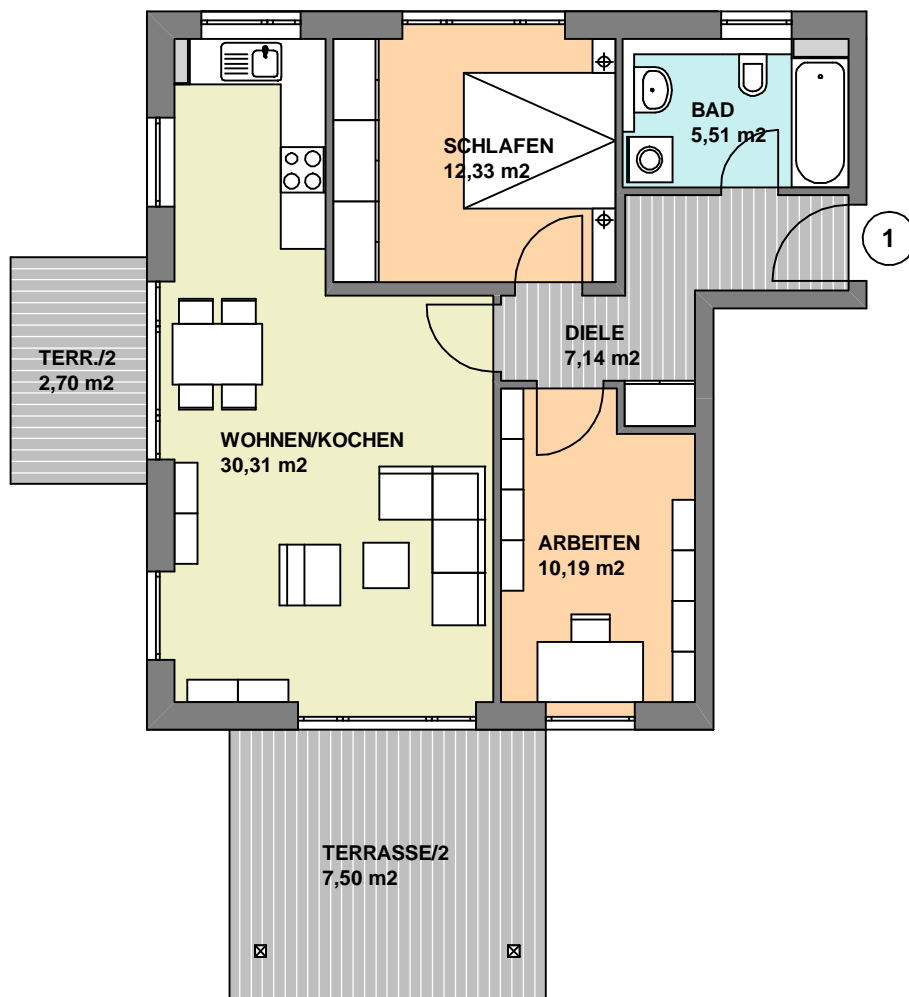

## HAUS 1, EG

## WOHNUNG 1 3-ZKB 75,68 m<sup>2</sup>

WOHNEN/KOCHEN	30,31 m <sup>2</sup>
SCHLAFEN	12,33 m <sup>2</sup>
ARBEITEN	10,19 m <sup>2</sup>
BAD	5,51 m <sup>2</sup>
DIELE	7,14 m <sup>2</sup>
TERRASSE	15,00 / 2 = 7,50 m <sup>2</sup>
TERRASSE	5,40 / 2 = 2,70 m <sup>2</sup>
<b>GESAMT</b>	<b>75,68 m<sup>2</sup></b>