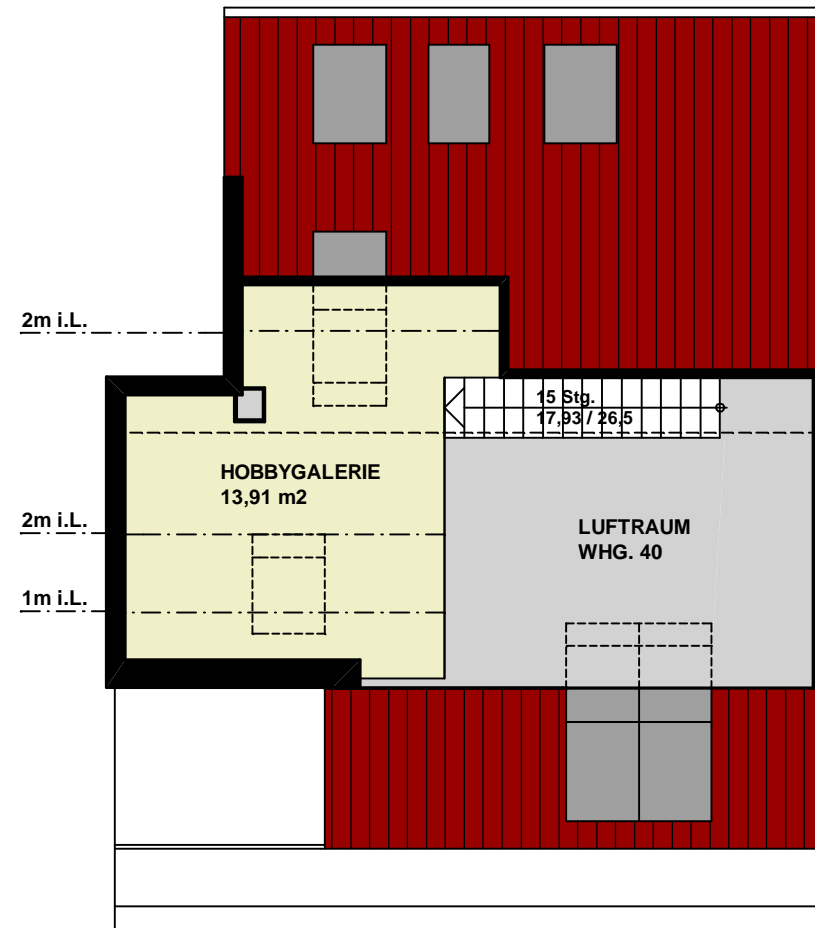

DG/Galerie

WOHNUNG 40 2-ZKB 87,51 m²

WOHNEN/KOCHEN	42,75 m ²
GALERIE	13,91 m ²
SCHLAFEN	15,31 m ²
BAD	5,17 m ²
WC	1,90 m ²
DIELE	5,51 m ²
LOGGIA 5,92 /2 =	2,96 m ²
GESAMT	87,51 m²