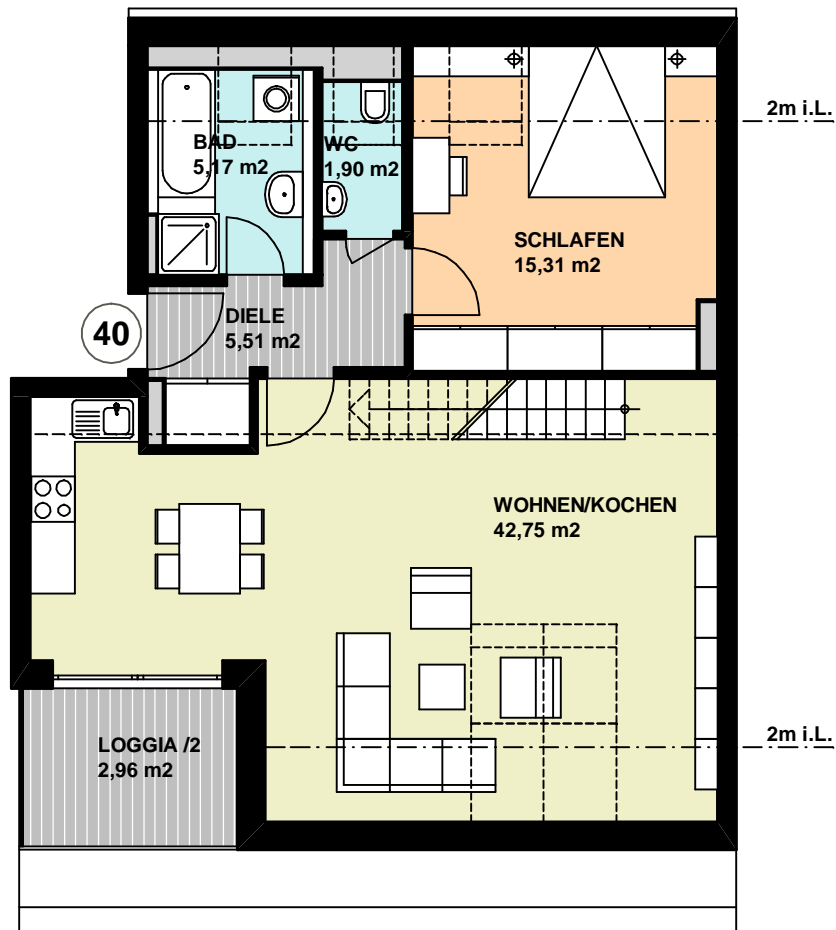

DG/Galerie

WOHNUNG 40 2-ZKB 87,51 m²

WOHNEN/KOCHEN	42,75 m ²
GALERIE	13,91 m ²
SCHLAFEN	15,31 m ²
BAD	5,17 m ²
WC	1,90 m ²
DIELE	5,51 m ²
LOGGIA 5,92 /2 =	2,96 m ²
GESAMT	87,51 m²