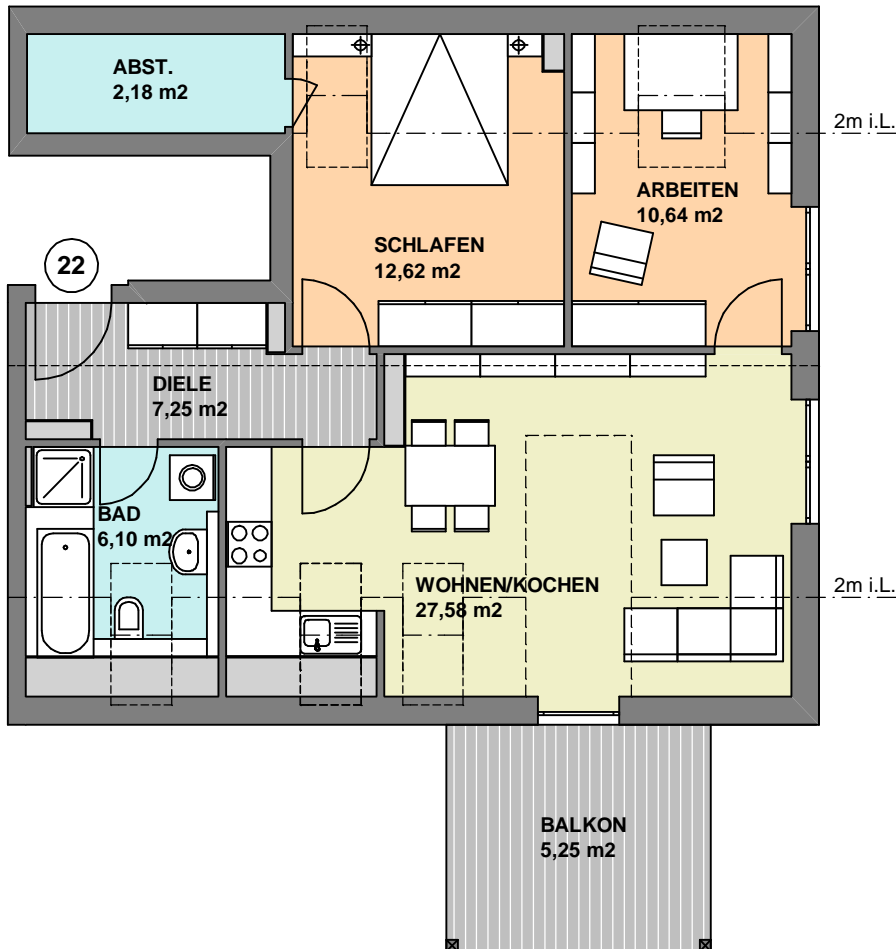

HAUS 2, DG

WOHNUNG 22 3-ZKB 71,62 m²

WOHNEN/KOCHEN	27,58 m ²
SCHLAFEN	12,62 m ²
ARBEITEN	10,64 m ²
BAD	6,10 m ²
ABSTELLRAUM	2,18 m ²
DIELE	7,25 m ²
BALKON	10,50 / 2 = 5,25 m ²
GESAMT	71,62 m²