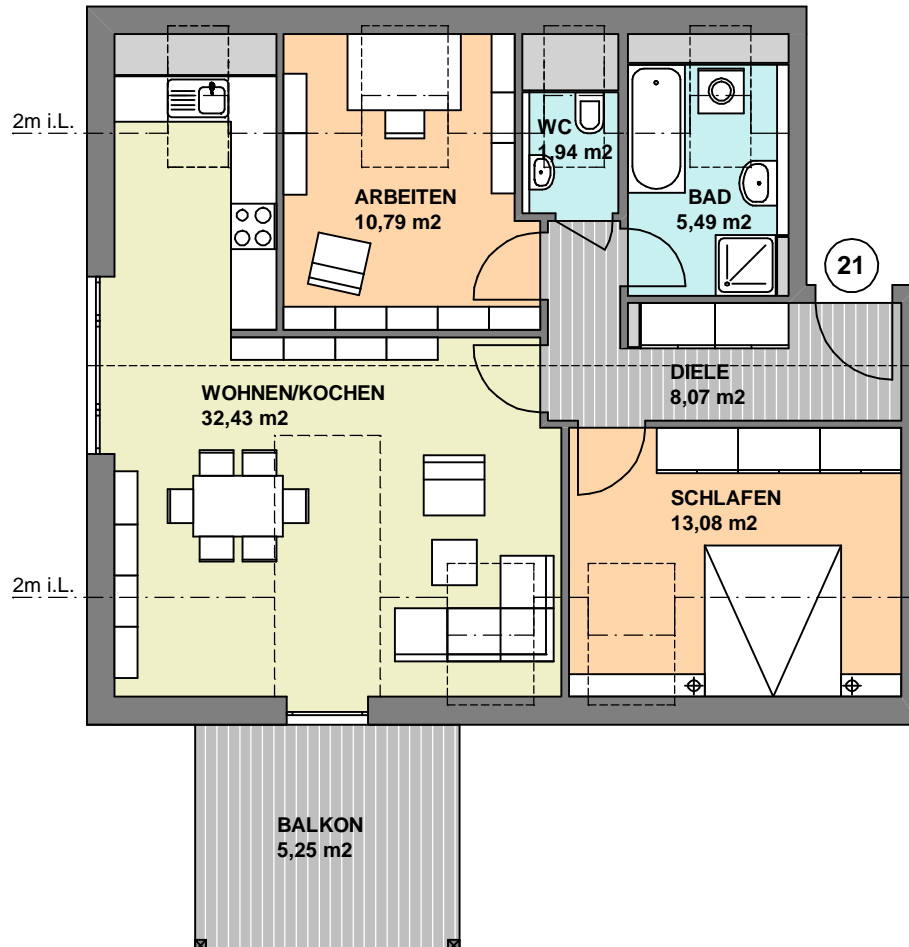

HAUS 2, DG

WOHNUNG 21 3-ZKB 77,05 m²

WOHNEN/KOCHEN	32,43 m ²
SCHLAFEN	13,08 m ²
ARBEITEN	10,79 m ²
BAD	5,49 m ²
WC	1,94 m ²
DIELE	8,07 m ²
BALKON	10,50 / 2 = 5,25 m ²
GESAMT	77,05 m²