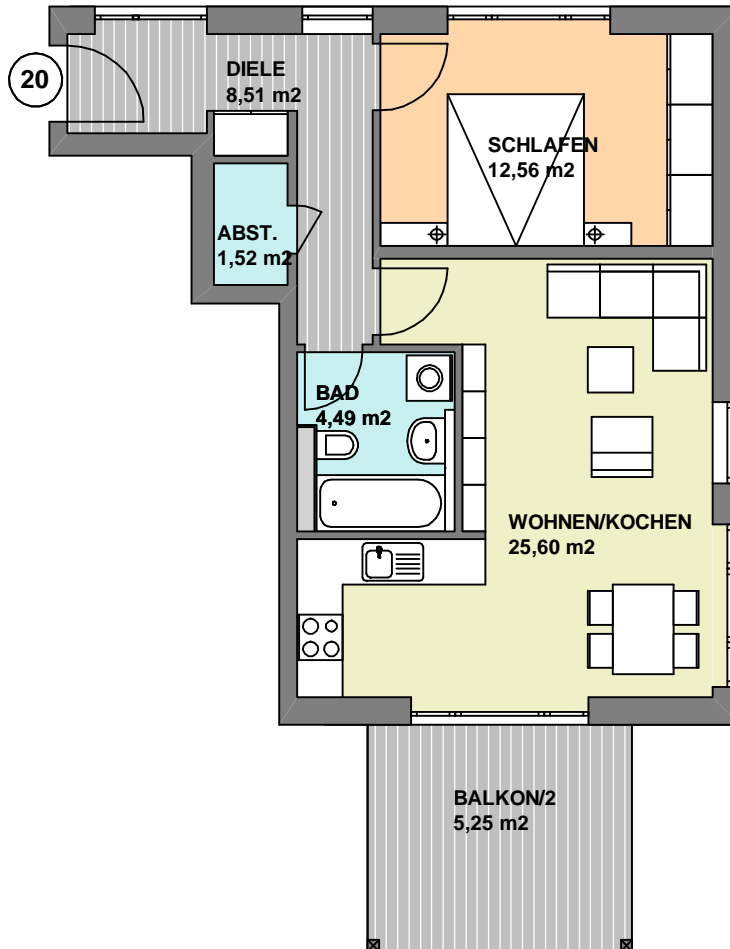

## HAUS 2, 2.OG

## WOHNUNG 20 2-ZKB 57,90 m<sup>2</sup>

WOHNEN/KOCHEN	25,60 m <sup>2</sup>
SCHLAFEN	12,56 m <sup>2</sup>
ABSTELLRAUM	1,52 m <sup>2</sup>
BAD	4,49 m <sup>2</sup>
DIELE	8,51 m <sup>2</sup>
BALKON	10,50 / 2 = 5,25 m <sup>2</sup>
<b>GESAMT</b>	<b>57,93 m<sup>2</sup></b>