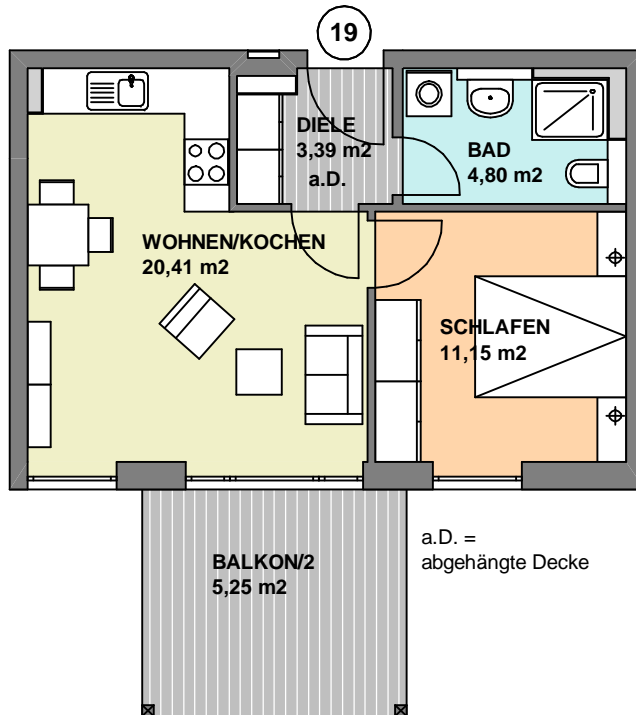

## HAUS 2, 2.OG

## WOHNUNG 19 2-ZKB 45,00 m<sup>2</sup>

WOHNEN/KOCHEN	20,41 m <sup>2</sup>
SCHLAFEN	11,15 m <sup>2</sup>
BAD	4,80 m <sup>2</sup>
DIELE	3,39 m <sup>2</sup>
BALKON	10,50 / 2 = 5,25 m <sup>2</sup>
<b>GESAMT</b>	<b>45,00 m<sup>2</sup></b>