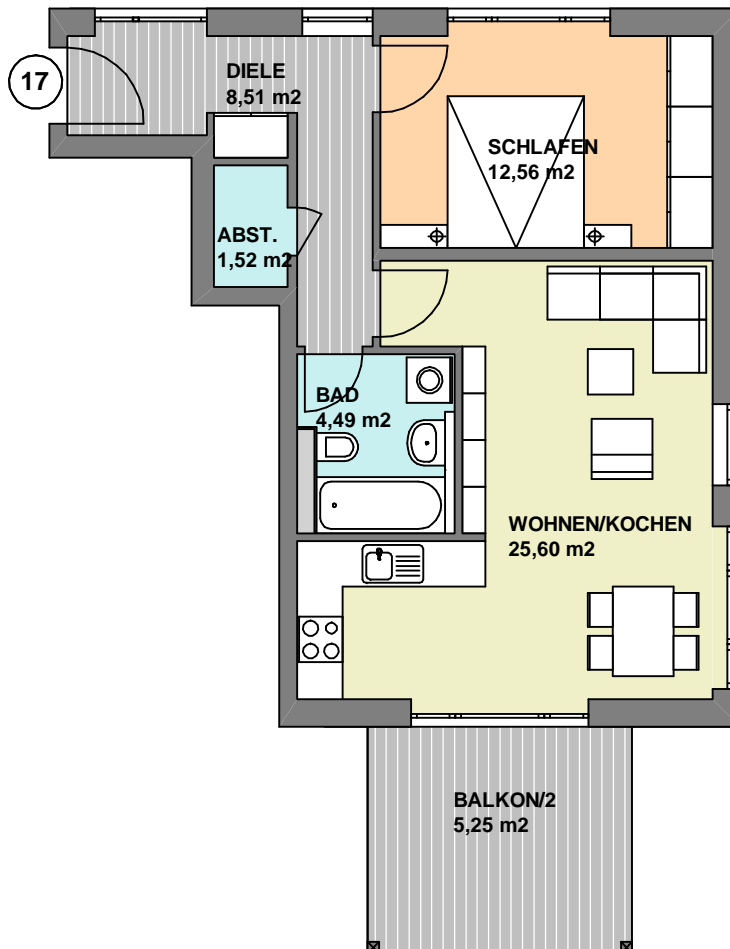

## HAUS 2, 1.OG

## WOHNUNG 17 2-ZKB 57,90 m<sup>2</sup>

WOHNEN/KOCHEN	25,60 m <sup>2</sup>
SCHLAFEN	12,56 m <sup>2</sup>
ABSTELLRAUM	1,52 m <sup>2</sup>
BAD	4,49 m <sup>2</sup>
DIELE	8,51 m <sup>2</sup>
BALKON	10,50 / 2 = 5,25 m <sup>2</sup>
<b>GESAMT</b>	<b>57,93 m<sup>2</sup></b>