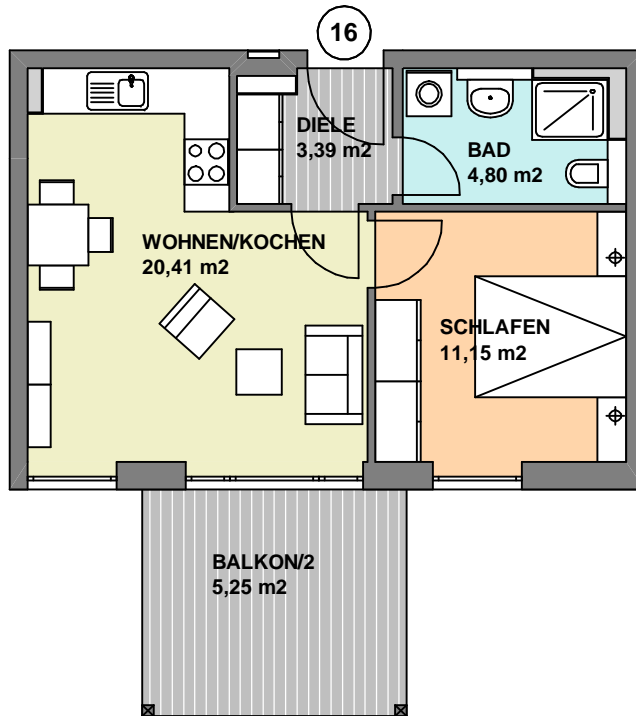

## HAUS 2, 1.OG

## WOHNUNG 16 2-ZKB 45,00 m<sup>2</sup>

WOHNEN/KOCHEN	20,41 m <sup>2</sup>
SCHLAFEN	11,15 m <sup>2</sup>
BAD	4,80 m <sup>2</sup>
DIELE	3,39 m <sup>2</sup>
BALKON	10,50 / 2 = 5,25 m <sup>2</sup>
<b>GESAMT</b>	<b>45,00 m<sup>2</sup></b>