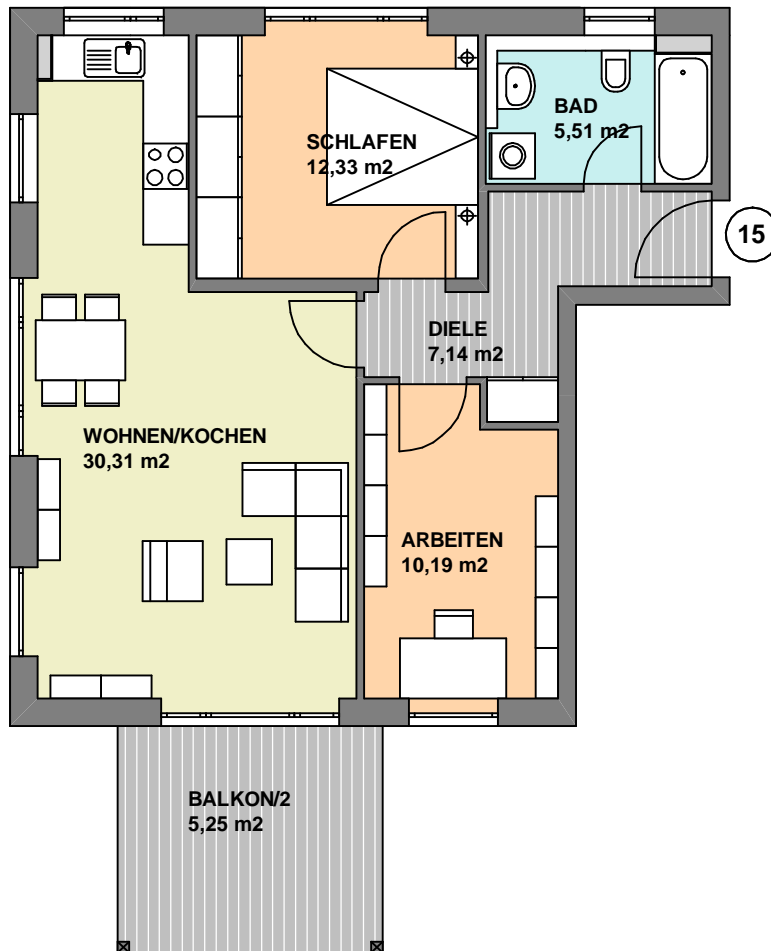

## HAUS 2, 1.OG

## WOHNUNG 15 3-ZKB 70,73 m<sup>2</sup>

WOHNEN/KOCHEN	30,31 m <sup>2</sup>
SCHLAFEN	12,33 m <sup>2</sup>
ARBEITEN	10,19 m <sup>2</sup>
BAD	5,51 m <sup>2</sup>
DIELE	7,14 m <sup>2</sup>
BALKON	10,50 / 2 = 5,25 m <sup>2</sup>
<b>GESAMT</b>	<b>70,73 m<sup>2</sup></b>