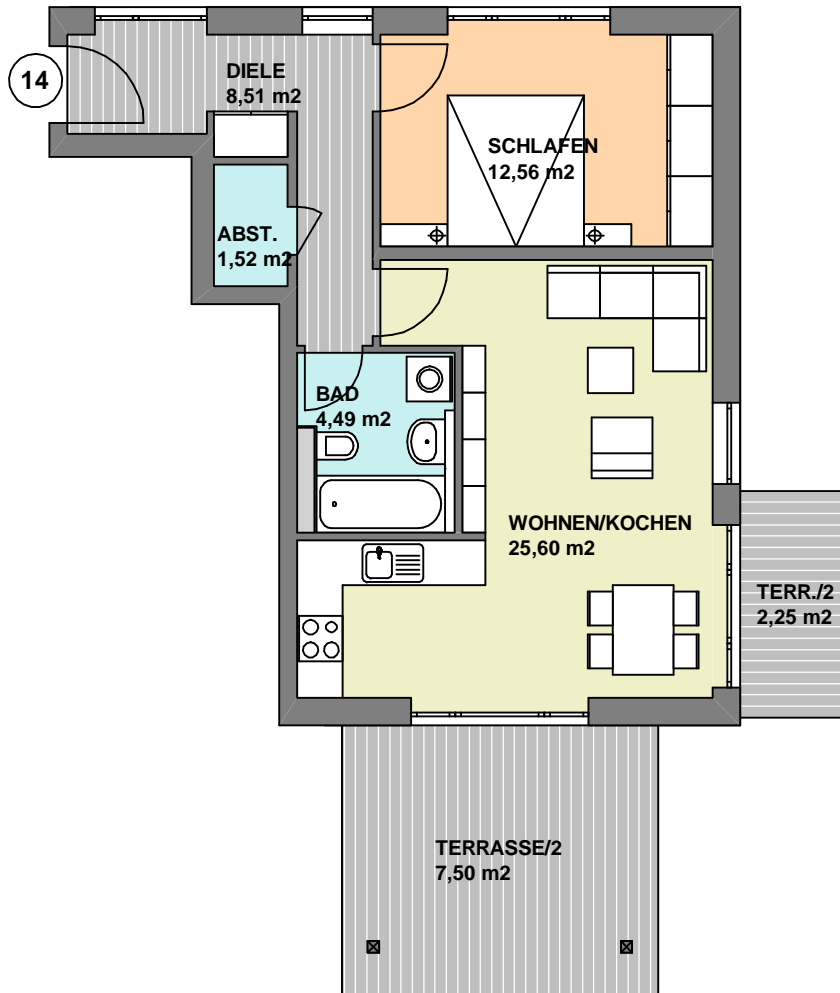

HAUS 2, EG

WOHNUNG 14 2-ZKB 62,40 m²

WOHNEN/KOCHEN	25,60 m ²
SCHLAFEN	12,56 m ²
ABSTELLRAUM	1,52 m ²
BAD	4,49 m ²
DIELE	8,51 m ²
TERRASSE 15,00 /2 =	7,50 m ²
TERRASSE 4,50 /2 =	2,25 m ²
GESAMT	62,43 m²