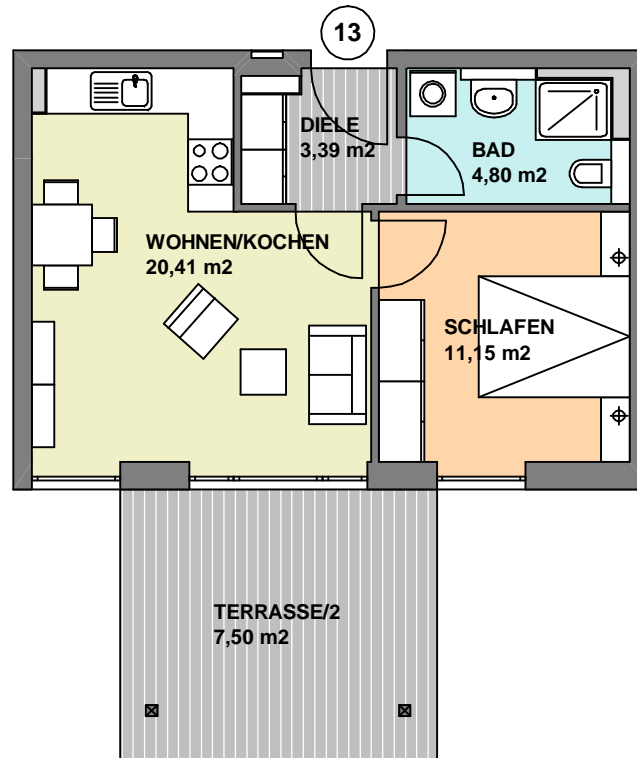

HAUS 2, EG

WOHNUNG 13 2-ZKB 47,25 m²

WOHNEN/KOCHEN	20,41 m ²
SCHLAFEN	11,15 m ²
BAD	4,80 m ²
DIELE	3,39 m ²
TERRASSE	15,00 /2 = 7,50 m ²
GESAMT	47,25 m²