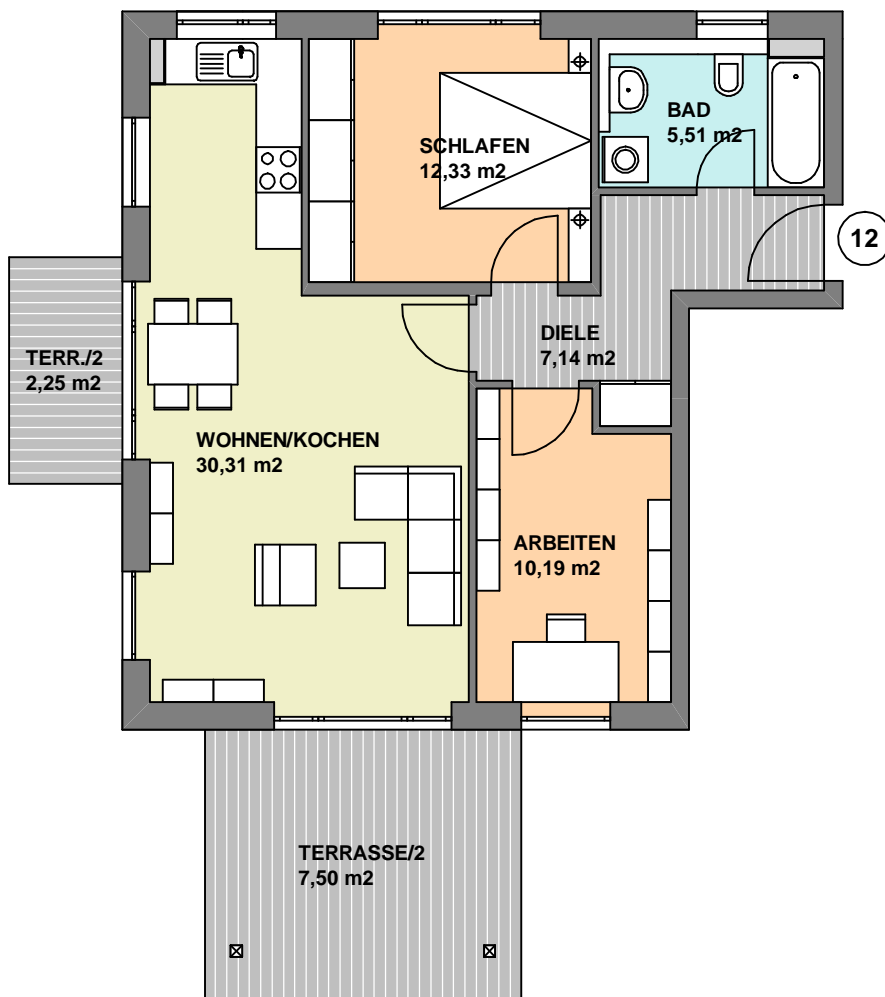

HAUS 2, EG

WOHNUNG 12 3-ZKB 75,68 m²

WOHNEN/KOCHEN	30,31 m ²
SCHLAFEN	12,33 m ²
ARBEITEN	10,19 m ²
BAD	5,51 m ²
DIELE	7,14 m ²
TERRASSE	15,00 /2 = 7,50 m ²
TERRASSE	5,40 /2 = 2,25 m ²
GESAMT	75,23 m²